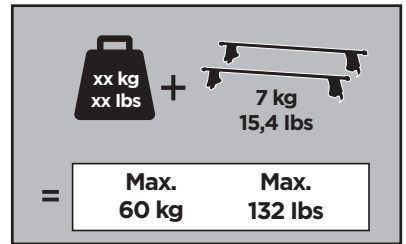

# > Instructions

**SCION xB**, 5-dr Hatchback, \*08-16

**TOYOTA Corolla Rumion**, 5-dr Hatchback, 07-16

\*North America

ISO 11154-E

146 x4

964 x2

965 x2

x1

x1

1

	X (scale)	X (mm)	X (inch)
<b>SCION xB</b> , 5-dr Hatchback, *08-16	50	1151	45 <sup>3</sup> / <sub>8</sub>
<b>TOYOTA Corolla Rumion</b> , 5-dr Hatchback, 07-16	50	1151	45 <sup>3</sup> / <sub>8</sub>