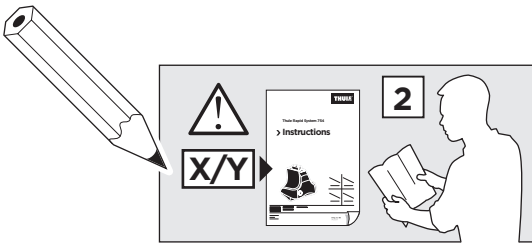

# > Instructions

**SCION xB**, 5-dr Hatchback, \*08-16

**TOYOTA Corolla Rumion**, 5-dr Hatchback, 07-16

\*North America

ISO 11154-E

146 x4

964 x2

965 x2

x1

x1

1

	X (scale)	X (mm)	X (inch)
<b>SCION xB</b> , 5-dr Hatchback, *08-16	50	1151	45 <sup>3</sup> / <sub>8</sub>
<b>TOYOTA Corolla Rumion</b> , 5-dr Hatchback, 07-16	50	1151	45 <sup>3</sup> / <sub>8</sub>